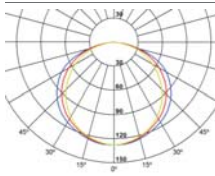

DíaLed 350 Confort 07

■ 0 ■ 45 ■ 90 Cd/klm Max: 127 CIE: 45/77/96/100/39,0

h(m)	d1(m)	d2(m)	E_s(lx)	E_m(lx)
1	4,20	2,86	127	48
2	8,40	5,73	32	12,0
3	12,60	8,59	14,1	5,3
4	16,80	11,45	8,0	3,0
5	21,00	14,32	5,1	1,92