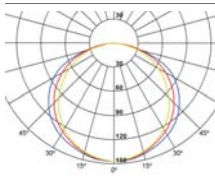

For more information on dynamic lighting, see page 16.

○ Cálido / Warm

■ Sistema dinámico / Dynamic system

○ Frío / Cold

○ Neutro / Neutral

○ Cálido / Warm

**01. óptica blanca / white optics****D03B 01** ○ 48 LEDs BL x 1,2W 350 2,16 kg**DíaLed 350 Confort 01**

■ 0 ■ 45 ■ 90 Cd/klm Max: 146 CIE: 45/77/96/100/44,8

h(m)	d1(m)	d2(m)	E _s (lx)	E _m (lx)
1	4,20	2,90	146	55
2	8,41	5,80	37	13,8
3	12,61	8,70	16,2	6,1
4	16,82	11,60	9,1	3,4
5	21,02	14,50	5,8	2,2

**07. óptica aluminio / aluminium optics****D03B 07** ○ 48 LEDs BL x 1,2W 350 2,16 kg**DíaLed 350 Confort 07**