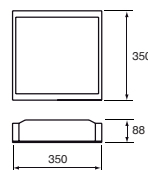

01. óptica blanca / white optics

D03B 01 ○ 48 LEDs BL x 1,2W 350 2,16 kg

DíaLed 350 Confort 01

■ 0 ■ 45 ■ 90 Cd/klm Max: 146 CIE: 45/77/96/100/44,8

h(m)	d1(m)	d2(m)	E_s(lx)	E_m(lx)
1	4,20	2,90	146	55
2	8,41	5,80	37	13,8
3	12,61	8,70	16,2	6,1
4	16,82	11,60	9,1	3,4
5	21,02	14,50	5,8	2,2

07. óptica aluminio / aluminium optics

D03B 07 ○ 48 LEDs BL x 1,2W 350 2,16 kg

DíaLed 350 Confort 07

■ 0 ■ 45 ■ 90 Cd/klm Max: 127 CIE: 45/77/96/100/39,0

h(m)	d1(m)	d2(m)	E_s(lx)	E_m(lx)
1	4,20	2,86	127	48
2	8,40	5,73	32	12,0
3	12,60	8,59	14,1	5,3
4	16,80	11,45	8,0	3,0
5	21,00	14,32	5,1	1,92

Acabados / Finishes

01. blanco / white
07. aluminio / aluminium

Lámparas LEDs incluidas / LED lamps included

- BL. LEDs en blanco de 1,2W a 350 mA
- 1,2W LEDs in white colour at 350 mA

Opciones de equipamiento eléctrico para esta luminaria (no incluidas de serie) / Electrical equipment options for this luminaire (not included in this series)

RE. no regulable. Driver electrónico de alimentación a 350 mA, no regulable / not dimmable. Electronic driver with output current of 350 mA, not dimmable

ER. regulable. Driver electrónico de alimentación a 350 mA, regulable analógico 0-10V / dimmable. Electronic driver with output current of 350 mA, 0-10V analog dimmable

ED. ■ dinámico. Driver electrónico de alimentación a 350 mA, regulable digital con DMX512. Apto para iluminación dinámica dynamic. Electronic driver with output current of 350 mA, digital dimmable with DMX512. Suitable for dynamic lighting

- Kit de control DMX (para iluminación dinámica), página 217 / DMX control kit (for dynamic lighting), page 217

- Cables y conectores de alimentación, página 200 / Cables and power supply connectors, page 200

- Cables bus DMX RJ45, página 200 / DMX RJ45 cable bus, page 200