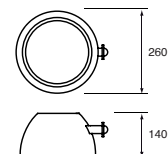

Sora SC

	Potencia Wattage	Lámpara Lamp	Casquillo Lampholder	Peso Weight
7158 SC	2x26W	TC-D	G24d-3	2,78 kg
7158 SCRE	2x26W	TC-DEL	G24q-3	1,98 kg
715W SCRE	2x32W	TC-TEL	GX24q-3	1,98 kg
715W SCRE	2x42W	TC-TEL	GX24q-4	1,98 kg