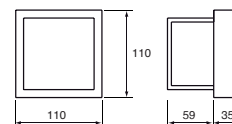

# Oza 110

Luminarias semiempotradas de superficie cuadradas de diseño vanguardista y actual, en perfilería de aluminio de 35 mm, para lámparas halógenas. Esta serie es apropiada para proyectos de iluminación decorativa y funcional de variedad de espacios: restaurantes, museos, entradas, zonas de paso, hoteles y edificios de viviendas.

	Potencia Wattage	Lámpara Lamp	Casquillo Lampholder	Peso Weight
<b>Oza 110. modelo semiempotrado / semirecessed model</b>				
<b>964Z</b>	max 25W/230V	QT-14	G9	0,4 kg

**Acabados / Finishes**  
11. anodizado / anodised