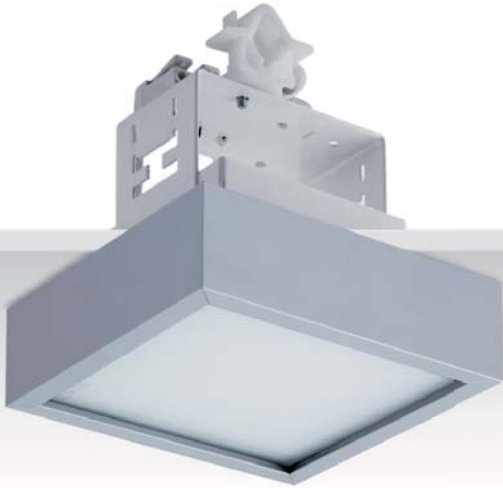

# Oza 110

Luminarias semiempotradas de superficie cuadradas de diseño vanguardista y actual, en perfilería de aluminio de 35 mm, para lámparas halógenas. Esta serie es apropiada para proyectos de iluminación decorativa y funcional de variedad de espacios: restaurantes, museos, entradas, zonas de paso, hoteles y edificios de viviendas.

Modern, avant-gard design square shaped semi-recessed luminaires, in 35 mm aluminium section, for halogen lamps. These luminaires are recommended in decorative and functional lighting projects with a variety of spaces: restaurants, museums, entrances, passage areas, hotels and residential buildings.

	Potencia Wattage	Lámpara Lamp	Casquillo Lampholder	Peso Weight
<b>Oza 110. modelo semiempotrado / semirecessed model</b>				
<b>964Z</b>	max 25W/230V	QT-14	G9	0,4 kg

**Acabados / Finishes**  
11. anodizado / anodised