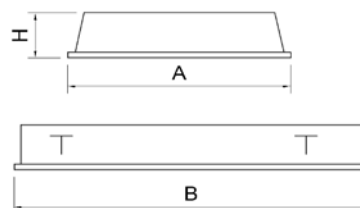

Potencia	Lámpara	Casquillo	A	B	H	E	F
			mm	mm	mm	mm	mm

Serie 603 90DE, modelo h90 difusor longitudinal aluminio brillo y lamas transversales aluminio estriado. Sin lámparas

603C 90DE	3x14W RE	T5HE	G5	597	597	90	575	575
603D 90DE	4x14W RE	T5HE	G5	597	597	90	575	575
603E 90DE	3x24W RE	T5HO	G5	597	597	90	575	575
603F 90DE	4x24W RE	T5HO	G5	597	597	90	575	575

Serie 603 90DC, modelo h90 difusor aluminio brillo doble parabólico, cerrado cabeceros. Sin lámparas

603C 90DC	3x14W RE	T5HE	G5	597	597	90	575	575
603D 90DC	4x14W RE	T5HE	G5	597	597	90	575	575
603E 90DC	3x24W RE	T5HO	G5	597	597	90	575	575
603F 90DC	4x24W RE	T5HO	G5	597	597	90	575	575

Serie 603 DC, modelo difusor aluminio brillo doble parabólico, con 9 lamas y separadores intermedios lisos. Sin lámparas

603C DC	3x14W RE	T5HE	G5	597	597	60	575	575
603D DC	4x14W RE	T5HE	G5	597	597	60	575	575
603E DC	3x24W RE	T5HO	G5	597	597	60	575	575
603F DC	4x24W RE	T5HO	G5	597	597	60	575	575
D601 N DC	54W LEDs N			597	597	60	575	575

Serie 603 90DM, modelo h90 con difusor opal. Sin lámparas

603C 90DM	3x14W RE	T5HE	G5	597	597	90	575	575
603D 90DM	4x14W RE	T5HE	G5	597	597	90	575	575
603E 90DM	3x24W RE	T5HO	G5	597	597	90	575	575
603F 90DM	4x24W RE	T5HO	G5	597	597	90	575	575

Modelos disponibles también con el difusor prismático.