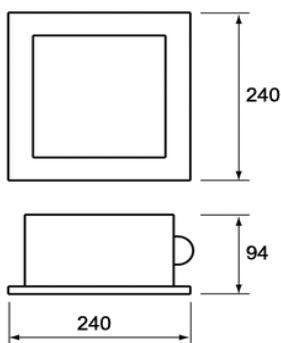

Acabados

01. blanco
07. aluminio
08. inoxidable

Embalaje	Unidades
Individual	1 u
Múltiple	12 u
Palet	144 u

Garantía de 2 años. Precios netos sin IVA, ni tasas ecológicas