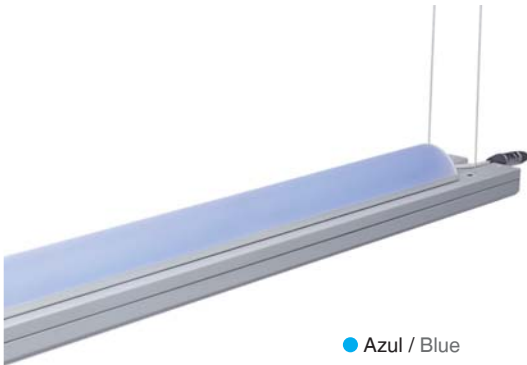

led
SYSTEM

RGB

Esta serie de luminarias extraplanas, fabricadas en acero laminado en frío, combinan dos sistemas diferentes de iluminación: una directa con fluorescencia lineal T5 y una indirecta con LEDs, que aporta imagen y permite, al ser los circuitos independientes, trabajar en modo noche sólo con luz azul. La posibilidad de trabajar sólo con LEDs, azules o en RGB, permite utilizarlas tanto para iluminación funcional como decorativa en una gran variedad de espacios: despachos, oficinas, salas de espera y comercio en general.

This series of extraflat luminaires, made of cold-rolled steel, combine two different lighting systems: one direct with T5 linear fluorescent and one indirect with LEDs, which provides image and, as they are independent circuits, permits working in night mode only with blue light. The possibility of working only with LEDs, blue or in RGB, permit its use both for functional and decorative light in a wide variety of spaces: offices, waiting rooms and shops in general.

● Azul / Blue

**Estós T5. azul / blue**

	Potencia Wattage	Lámpara Lamp	Casquillo Lampholder	Peso Weight
656W	2x28W (T5) + 3x6W (LED)	T5 HE + LED	G5	4,28 kg
656X	2x35W (T5) + 4x6W (LED)	T5 HE + LED	G5	4,98 kg