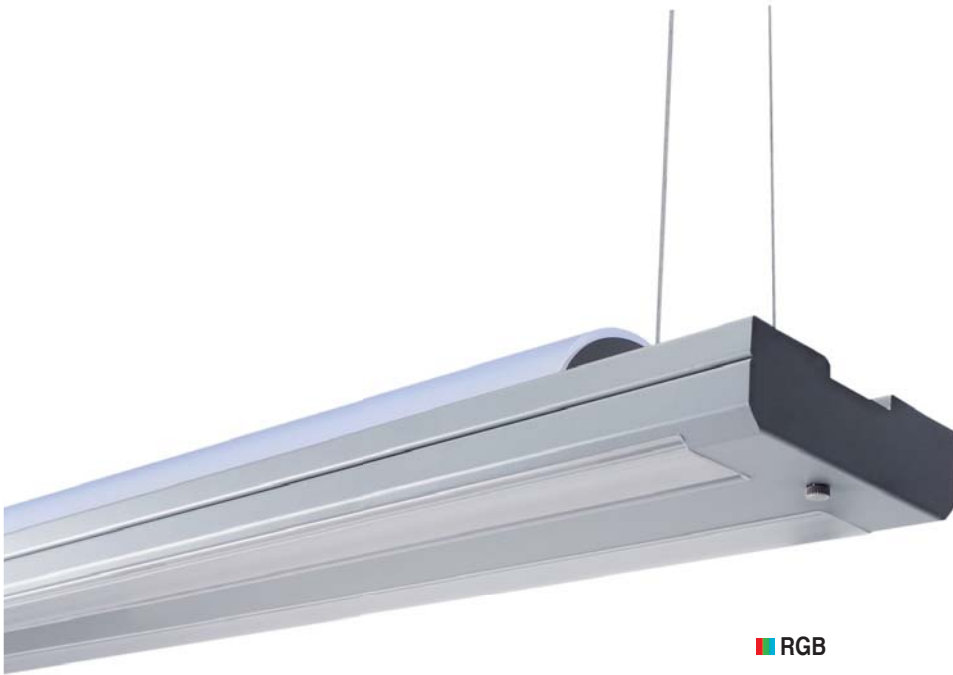

led
SYSTEM

RGB

Esta serie de luminarias extraplanas, fabricadas en acero laminado en frío, combinan dos sistemas diferentes de iluminación: una directa con fluorescencia lineal T5 y una indirecta con LEDs, que aporta imagen y permite, al ser los circuitos independientes, trabajar en modo noche sólo con luz azul. La posibilidad de trabajar sólo con LEDs, azules o en RGB, permite utilizarlas tanto para iluminación funcional como decorativa en una gran variedad de espacios: despachos, oficinas, salas de espera y comercio en general.

This series of extraflat luminaires, made of cold-rolled steel, combine two different lighting systems: one direct with T5 linear fluorescent and one indirect with LEDs, which provides image and, as they are independent circuits, permits working in night mode only with blue light. The possibility of working only with LEDs, blue or in RGB, permit its use both for functional and decorative light in a wide variety of spaces: offices, waiting rooms and shops in general.

● Azul / Blue

**Estós T5. azul / blue**

	Potencia Wattage	Lámpara Lamp	Casquillo Lampholder	Peso Weight
656W	2x28W (T5) + 3x6W (LED)	T5 HE + LED	G5	4,28 kg
656X	2x35W (T5) + 4x6W (LED)	T5 HE + LED	G5	4,98 kg