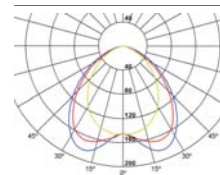

**Bayan**

	Potencia Wattage	Lámpara Lamp	Casquillo Lampholder	Peso Weight
7457 CM	2x18W	TC-D	G24d-2	2,82 kg
7458 CM	2x26W	TC-D	G24d-3	2,82 kg

**Bayan 2x26W**

Cd/klm Max: 183 CIE: 57/88/99/100/40,0

h(m)	d1(m)	d2(m)	E ₀ (lx)	E _m (lx)
1	2,92	2,02	145	61
2	5,85	4,04	36	15,3
3	8,77	6,06	16,1	6,8
4	11,70	8,08	9,1	3,8
5	14,62	10,11	5,8	2,4