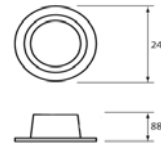

Serie D55 con driver electrónico de alimentación

D550 CMRE 01 32W LED 4400°K 2424